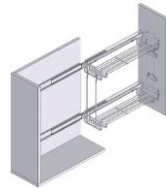

**PORTAPLATOS Y VASOS SIN BANDEJA [milímetros]**

REFERENCIA	ANCHO	MUEBLE	ALTO	PROFUNDIDAD
WB31345	405	450	70	500
WB31350	455	500	70	500
WB31360	555	600	70	500

**CESTA MULTIUSO TIPO "U" [milímetros]**

REFERENCIA	ANCHO	MUEBLE	ALTO	PROFUNDIDAD
WB31390	855	900	140	450

**CONDIMENTERO LATERAL [milímetros]**

REFERENCIA	ANCHO (2 NIVELES)	MUEBLE	ALTO	PROFUNDIDAD
WB40111	108 / 108	110	465	500
WB40112	108 / 153	NO DISPONIBLE	465	500
WB40116	133 / 133	180	465	500
WB40113	153 / 153	NO DISPONIBLE	465	500
WB40114	153 / 230	NO DISPONIBLE	465	500
WB40115	230 / 230	NO DISPONIBLE	465	500

**TORNO CIRCULAR 3/4 [milímetros]**

REFERENCIA	DIAMETRO	ALTURA
WB10256	560	NO DISPONIBLE
WB10268	680	670-700
WB10274	740	670-700
WB10280	780	NO DISPONIBLE

**TORNO CIRCULAR 360° [milímetros]**

REFERENCIA	DIAMETRO	ALTURA
WB10368	680	670-700
WB10374	740	670-700