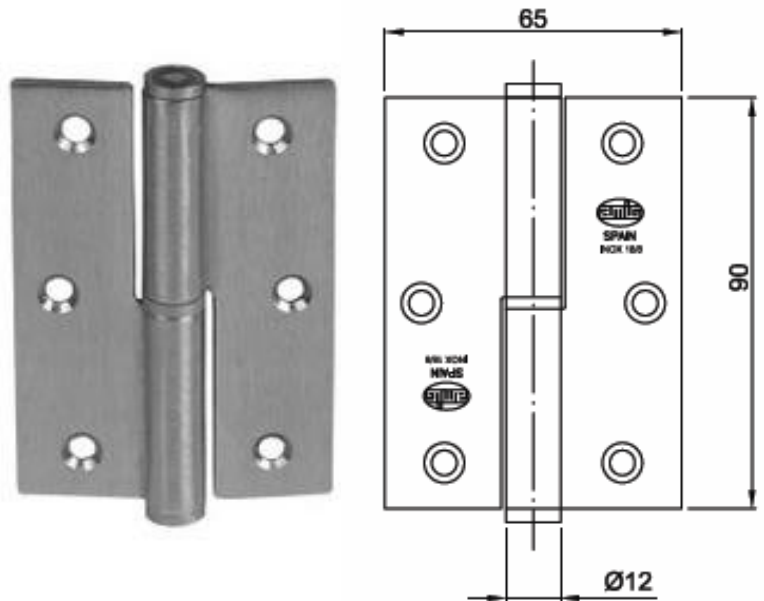

Espesor de cristal: 4-6 mm

Acabados:

-Niquelado

Bisagra para puertas de cristal modelo 4802

Tipo curva

Espesor de cristal: 4-6 mm

Acabados:

-Niquelado

Pernio modelo 424

Medidas:

-90x65x2,5 mm Izquierda o Derecha

Acabados:

-Acero Inox 18/8

Pernio modelo 426

Medidas:

-100x86x3 mm Izquierda o Derecha