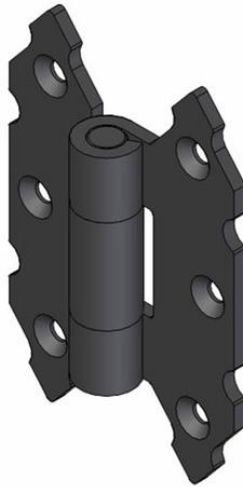

Bisagra modelo 9010

Medidas:

-90x60x3

Acabados:

-Negro epoxy mate