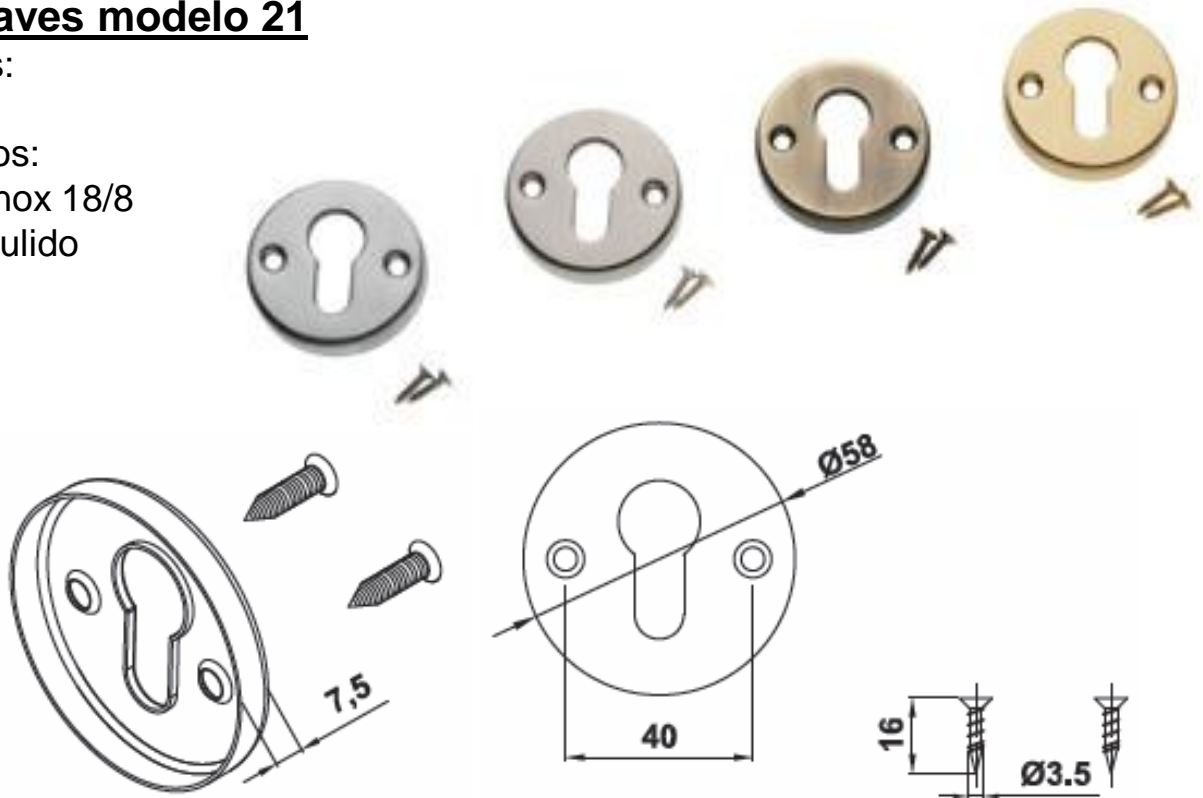

Manillón modelo 1

Medida:

-Largo total: 180 x 180 mm

Acabado:

-Acero inox 18/8

Manilla modelo 2

Medida:

-Largo total: 180 x 180 mm

-Acero inox 18/8

Pomo modelo 16

Medida:

-Ø75 mm

Acabado:

-Negro epoxy mate

Bocallaves modelo 1

Medida:

-53 mm

Acabado:

-Acero inox 18/8

Bocallaves modelo 21

Medidas:

-58 mm

Acabados:

-Acero inox 18/8

-Latón pulido

Bocallaves modelo 22

Medidas:

-58 mm

Acabados:

-Acero inox 18/8

-Negro epoxy mate