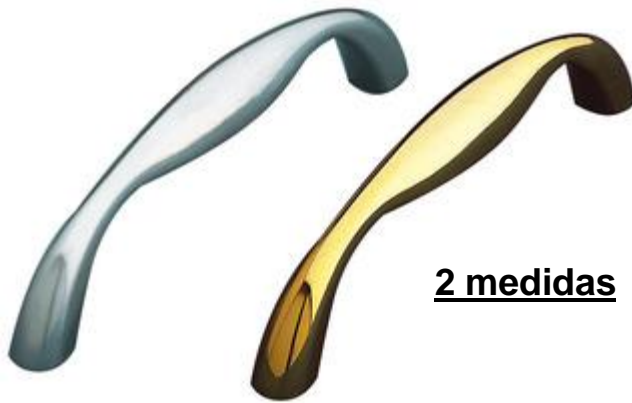

Tirador modelo 5

Acabado: Cromado brillo

Medidas:

-Largo total: 125 mm

1 medida

Tirador modelo 50

Acabado: Cromado brillo

Medidas:

-Largo total: 105 mm

-Largo total: 125 mm

-Largo total: 145 mm

-Largo total: 165 mm

4 medidas

Tirador modelo 130

Acabado: Níquel Cepillado

Medidas:

-Tornillo-tornillo: 96 mm

-Tornillo-tornillo: 128 mm

2 medidas

Tirador modelo 150

Acabado: Níquel Cepillado

Medidas:

-Tornillo-tornillo: 96 mm

-Tornillo-tornillo: 128 mm

2 medidas

Tirador modelo 160

Acabado: Níquel Cepillado

Medidas:

-Tornillo-tornillo: 96 mm

1 medida

Tirador modelo 190

Acabado: Níquel Cepillado