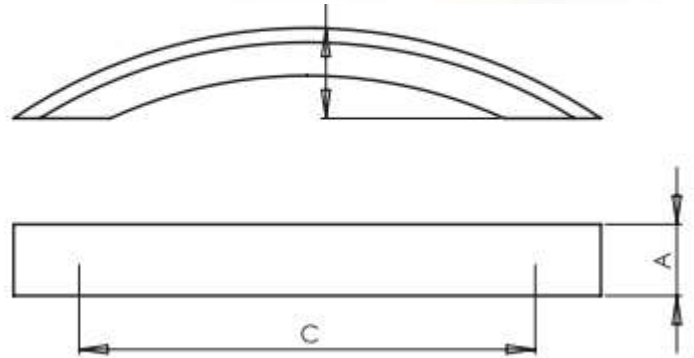

Medidas:

- Tornillo-tornillo: 128 y 192 mm
- Largo total: 231 mm
- Alto: 35 mm
- Espesor: 14 mm

1 medida

**Modelo: Z-478**

Acabados:

- Cromo Brillo 
- Cromo Mate 
- Níquel Satinado 

Medidas:

- Tornillo-tornillo: 160 y 192 mm
- Largo total: 178,5 y 219 mm
- Alto: 22,5 mm
- Espesor: 11,5 mm

2 medidas

**Modelo: Z-485**

Acabados:

- Cromo Brillo 
- Níquel Satinado 

Medidas:

- Tornillo-tornillo: 96 y 128 mm
- Alto: 17,5 mm
- Espesor: 19,5 mm

2 medidas

**Modelo: Z-480**

Acabados:

- Cromo Brillo 
- Cromo Mate 
- Níquel Satinado 

Medidas:

- Tornillo-tornillo: 96 y 128 mm
- Alto: 19 y 30 mm
- Espesor: 15 mm

2 medidas

**Modelo: Z-471**

Acabados:

- Cromo Brillo 
- Cromo Mate 
- Níquel Satinado 

Medidas:

- Tornillo-tornillo: 32 y 96 mm
- Largo total: 107 mm
- Alto: 20,5 mm
- Profundidad: 15 mm

2 medidas

**Modelo: Z-487**

Acabados:

- Cromo Brillo 
- Cromo Mate 
- Níquel Satinado 

Medidas:

- Tornillo-tornillo: 160 mm
- Alto: 25 mm
- Espesor: 22 mm