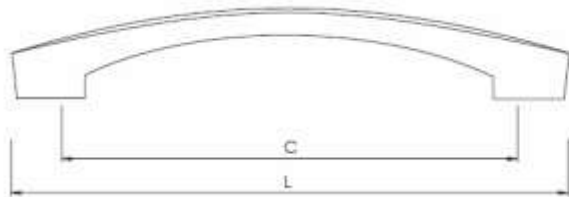

2 medidas

**Modelo: Z-466**

Acabados:

- Cromo Brillo 
- Cromo Mate 
- Níquel Satinado 

Medidas:

- Tornillo-tornillo: 128 mm
- Largo total: 158 mm
- Alto: 28 mm

1 medida

**Modelo: Z-469**

Acabados:

- Cromo Brillo 
- Cromo Mate 
- Níquel Satinado 

Medidas:

- Tornillo-tornillo: 224 mm
- Largo total: 250 mm
- Alto: 32 mm
- Espesor: 8 mm

1 medida

**Modelo: Z-468**

Acabados:

- Cromo Brillo 
- Cromo Mate 
- Níquel Satinado 

Medidas:

- Tornillo-tornillo: 224 mm
- Largo total: 250 mm
- Alto: 32 mm
- Espesor: 8 mm

1 medida

**Modelo: Z-472**

Acabados:

- Cromo Brillo 
- Cromo Mate 
- Níquel Satinado 

Medidas:

- Tornillo-tornillo: 160 y 192 mm
- Alto: 23,5 mm

Medidas:

- Tornillo-tornillo: 128 y 192 mm
- Largo total: 231 mm
- Alto: 35 mm
- Espesor: 14 mm

1 medida

**Modelo: Z-478**

Acabados:

- Cromo Brillo 
- Cromo Mate 
- Níquel Satinado 

Medidas:

- Tornillo-tornillo: 160 y 192 mm
- Largo total: 178,5 y 219 mm
- Alto: 22,5 mm
- Espesor: 11,5 mm