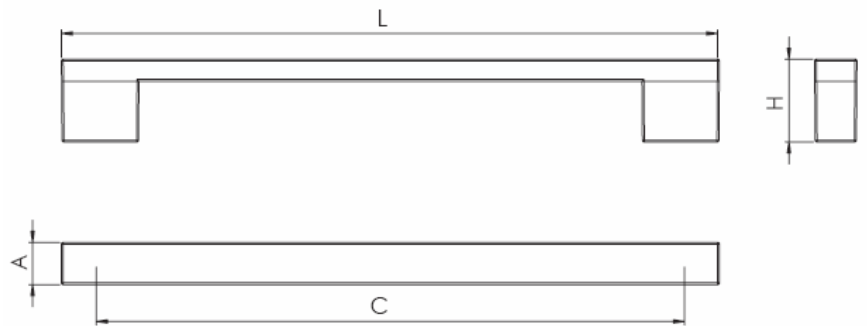

Medidas:

- Tornillo-tornillo: 128 y 192 mm
- Largo total: 231 mm
- Alto: 35 mm
- Espesor: 14 mm

1 medida

**Modelo: Z-478**

Acabados:

- Cromo Brillo 
- Cromo Mate 
- Níquel Satinado 

Medidas:

- Tornillo-tornillo: 160 y 192 mm
- Largo total: 178,5 y 219 mm
- Alto: 22,5 mm
- Espesor: 11,5 mm

2 medidas

**Modelo: Z-485**

Acabados:

- Cromo Brillo 
- Níquel Satinado 

Medidas:

- Tornillo-tornillo: 96 y 128 mm
- Alto: 17,5 mm
- Espesor: 19,5 mm

2 medidas

**Modelo: Z-480**

Medidas:

- Tornillo-tornillo: 32 y 96 mm
- Largo total: 107 mm
- Alto: 20,5 mm
- Profundidad: 15 mm

2 medidas

**Modelo: Z-487**

Acabados:

- Cromo Brillo 
- Cromo Mate 
- Níquel Satinado 

Medidas:

- Tornillo-tornillo: 160 mm
- Alto: 25 mm
- Espesor: 22 mm

Medidas:

- Tornillo-tornillo: 32 y 64 mm
- Alto: 23,5 mm
- Espesor: 50 mm

2 medidas

**Modelo: Z-2474**

Acabados:

- Cromo Brillo 
- Cromo Mate 
- Níquel Satinado 

Medidas:

- Tornillo-tornillo: 32 mm
- Alto: 55 mm
- Profundidad: 19 mm
- Espesor: 40 mm