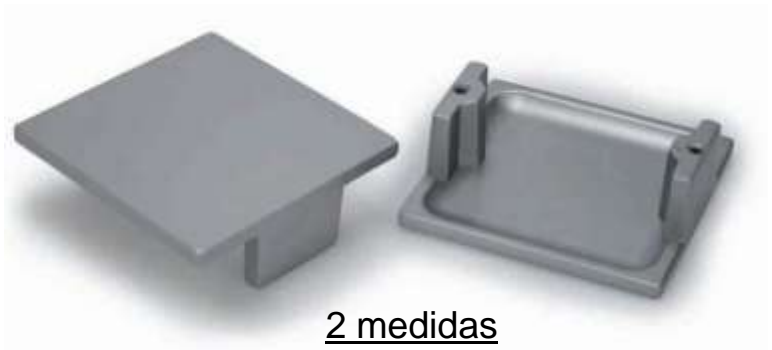

**Modelo: Z-488**

Acabados:

- Cromo Brillo 
- Cromo Mate 
- Níquel Satinado 

Medidas:

- Tornillo-tornillo: 160 mm
- Alto: 27,5 mm
- Espesor: 24 mm

**Modelo: Z-2470**

Acabados:

- Cromo Brillo 
- Cromo Mate 
- Níquel Satinado 

Medidas:

- Tornillo-tornillo: 32 y 64 mm
- Alto: 23,5 mm
- Espesor: 50 mm

2 medidas

**Modelo: Z-2474**

Acabados:

- Cromo Brillo 
- Cromo Mate 
- Níquel Satinado 

Medidas:

- Tornillo-tornillo: 32 mm
- Alto: 55 mm
- Profundidad: 19 mm
- Espesor: 40 mm