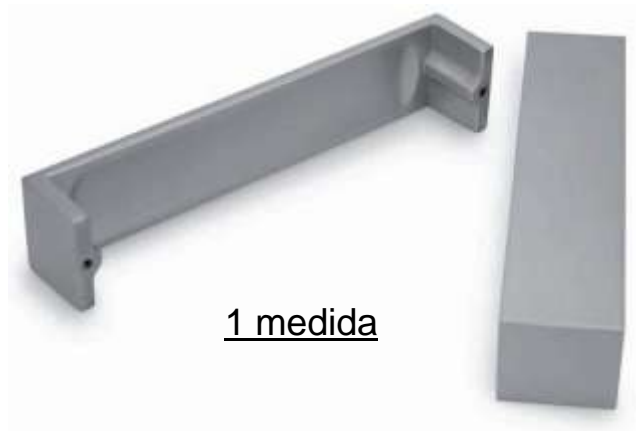

2 medidas

**Modelo: Z-473**

Acabados:

- Cromo Brillo 
- Cromo Mate 
- Níquel Satinado 

Medidas:

- Tornillo-tornillo: 160 mm
- Alto: 29 mm
- Espesor: 34,5 mm

1 medida

**Modelo: Z-475**