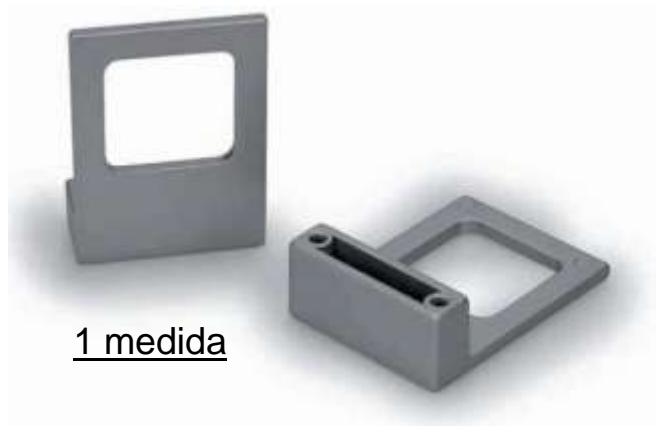

**Modelo: Z-488**

Acabados:

- Cromo Brillo 
- Cromo Mate 
- Níquel Satinado 

Medidas:

- Tornillo-tornillo: 160 mm
- Alto: 27,5 mm
- Espesor: 24 mm

**Modelo: Z-2470**

Acabados:

- Cromo Brillo 
- Cromo Mate 
- Níquel Satinado 

Medidas:

- Tornillo-tornillo: 32 y 64 mm
- Alto: 23,5 mm
- Espesor: 50 mm

2 medidas

**Modelo: Z-2474**

Acabados:

- Cromo Brillo 
- Cromo Mate 
- Níquel Satinado 

Medidas:

- Tornillo-tornillo: 32 mm
- Alto: 55 mm
- Profundidad: 19 mm
- Espesor: 40 mm

1 medida

**Modelo: Z-2481**

Acabados:

- Cromo Brillo 
- Cromo Mate 
- Níquel Satinado 

Medidas:

- Tornillo-tornillo: un hueco
- Alto: 21 mm
- Espesor : 25 mm

**Modelo: Z-2482**

Acabados: