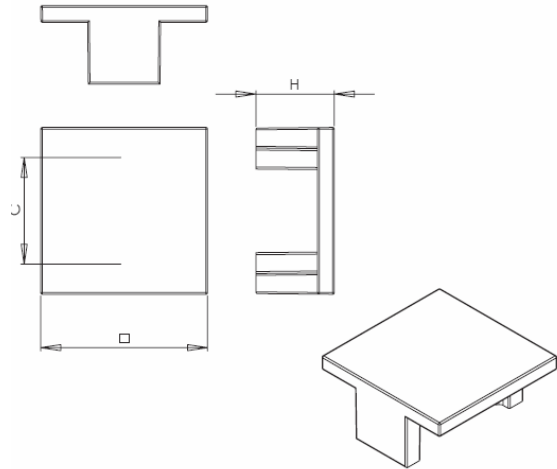

Medidas:

- Tornillo-tornillo: 32 y 96 mm
- Largo total: 107 mm
- Alto: 20,5 mm
- Profundidad: 15 mm

2 medidas

**Modelo: Z-487**

Acabados:

- Cromo Brillo 
- Cromo Mate 
- Níquel Satinado 

Medidas:

- Tornillo-tornillo: 160 mm
- Alto: 25 mm
- Espesor: 22 mm

**Modelo: Z-488**

Acabados:

- Cromo Brillo 
- Cromo Mate 
- Níquel Satinado 

Medidas:

- Tornillo-tornillo: 160 mm
- Alto: 27,5 mm
- Espesor: 24 mm

**Modelo: Z-2470**

Acabados:

- Cromo Brillo 
- Cromo Mate 
- Níquel Satinado 

Medidas:

- Tornillo-tornillo: 32 y 64 mm
- Alto: 23,5 mm
- Espesor: 50 mm

2 medidas

**Modelo: Z-2474**

Acabados:

- Cromo Brillo 
- Cromo Mate 
- Níquel Satinado 

Medidas:

- Tornillo-tornillo: 32 mm
- Alto: 55 mm
- Profundidad: 19 mm
- Espesor: 40 mm

- Tornillo-tornillo: 96 y 128 mm
- Alto: 30 mm
- Profundidad: 17 mm

2 medidas

Modelo: in-350

Acabados:

-Inox

Medidas:

-Tornillo-tornillo: 16, 64, 96 y 128 mm

-Largo total: 32, 96, 128 y 160 mm