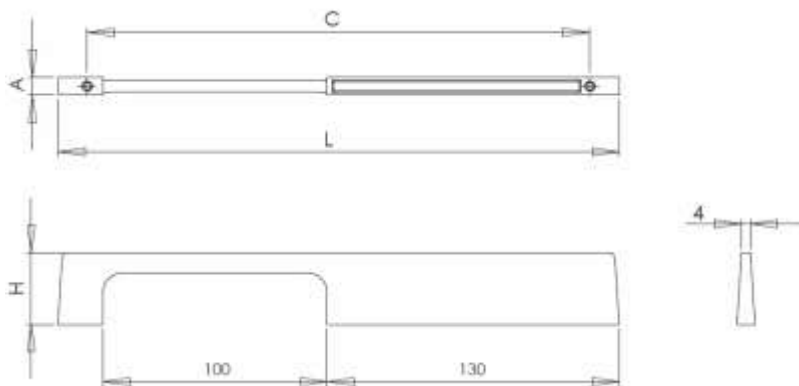

Acabados:

- Cromo Brillo 
- Cromo Mate 
- Níquel Satinado 

Medidas:

- Tornillo-tornillo: 224 mm
- Largo total: 250 mm
- Alto: 32 mm
- Espesor: 8 mm

1 medida

**Modelo: Z-468**

Acabados:

- Cromo Brillo 
- Cromo Mate 
- Níquel Satinado 

Medidas:

- Tornillo-tornillo: 224 mm
- Largo total: 250 mm
- Alto: 32 mm
- Espesor: 8 mm

1 medida

**Modelo: Z-472**

Acabados:

- Cromo Brillo 
- Cromo Mate 
- Níquel Satinado 

Medidas:

- Tornillo-tornillo: 160 y 192 mm
- Alto: 23,5 mm

Medidas:

- Tornillo-tornillo: 128 y 192 mm
- Largo total: 231 mm
- Alto: 35 mm
- Espesor: 14 mm

1 medida

**Modelo: Z-478**

Acabados:

- Cromo Brillo 
- Cromo Mate 
- Níquel Satinado 

Medidas:

- Tornillo-tornillo: 160 y 192 mm
- Largo total: 178,5 y 219 mm
- Alto: 22,5 mm
- Espesor: 11,5 mm

Medidas:

- Tornillo-tornillo: 32 y 64 mm
- Alto: 23,5 mm
- Espesor: 50 mm

2 medidas

**Modelo: Z-2474**

Acabados:

- Cromo Brillo 
- Cromo Mate 
- Níquel Satinado 

Medidas:

- Tornillo-tornillo: 32 mm
- Alto: 55 mm
- Profundidad: 19 mm
- Espesor: 40 mm