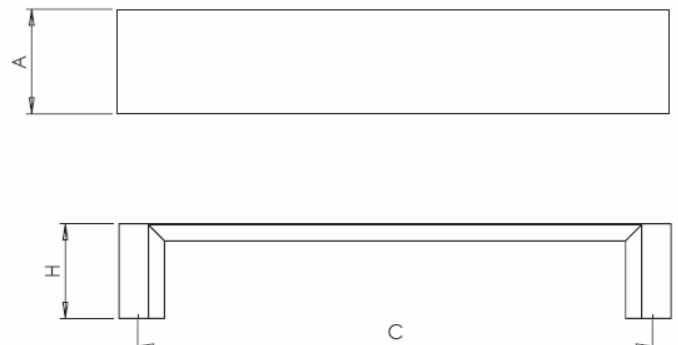

Medidas:

- Tornillo-tornillo: 128 y 192 mm
- Largo total: 231 mm
- Alto: 35 mm
- Espesor: 14 mm

1 medida

**Modelo: Z-478**

Acabados:

- Cromo Brillo 
- Cromo Mate 
- Níquel Satinado 

Medidas:

- Tornillo-tornillo: 160 y 192 mm
- Largo total: 178,5 y 219 mm
- Alto: 22,5 mm
- Espesor: 11,5 mm

2 medidas

**Modelo: Z-485**

Acabados:

- Cromo Brillo 
- Níquel Satinado 

Medidas:

- Tornillo-tornillo: 96 y 128 mm
- Alto: 17,5 mm
- Espesor: 19,5 mm

2 medidas

**Modelo: Z-480**

Medidas:

- Tornillo-tornillo: 32 y 96 mm
- Largo total: 107 mm
- Alto: 20,5 mm
- Profundidad: 15 mm

2 medidas

**Modelo: Z-487**

Acabados:

- Cromo Brillo 
- Cromo Mate 
- Níquel Satinado 

Medidas:

- Tornillo-tornillo: 160 mm
- Alto: 25 mm
- Espesor: 22 mm