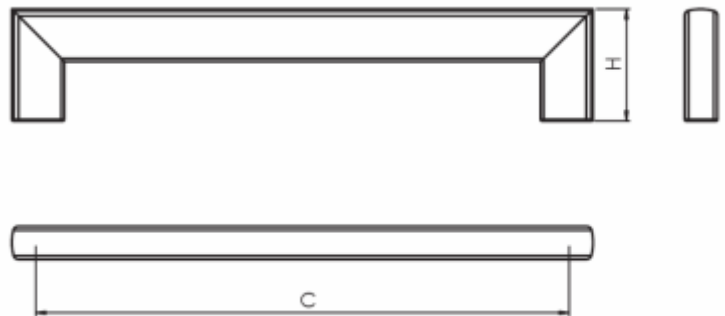

Medidas:

- Tornillo-tornillo: 224 mm
- Largo total: 250 mm
- Alto: 32 mm
- Espesor: 8 mm

1 medida

**Modelo: Z-472**

Acabados:

- Cromo Brillo 
- Cromo Mate 
- Níquel Satinado 

Medidas:

- Tornillo-tornillo: 160 y 192 mm
- Alto: 23,5 mm

2 medidas

**Modelo: Z-473**

Acabados:

- Cromo Brillo 
- Cromo Mate 
- Níquel Satinado 

Medidas:

- Tornillo-tornillo: 160 mm
- Alto: 29 mm
- Espesor: 34,5 mm

1 medida

**Modelo: Z-475**

Medidas:

- Tornillo-tornillo: 128 y 192 mm
- Largo total: 231 mm
- Alto: 35 mm
- Espesor: 14 mm

1 medida

**Modelo: Z-478**

Acabados:

- Cromo Brillo 
- Cromo Mate 
- Níquel Satinado 

Medidas:

- Tornillo-tornillo: 160 y 192 mm
- Largo total: 178,5 y 219 mm
- Alto: 22,5 mm
- Espesor: 11,5 mm