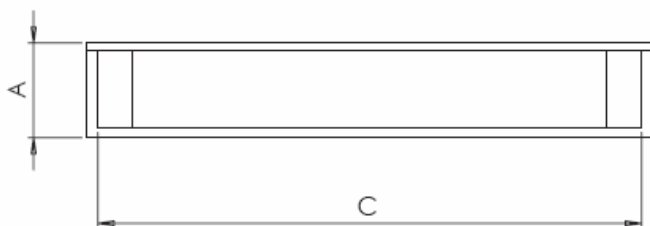

- Cromo Brillo 
- Cromo Mate 
- Níquel Satinado 

Medidas:

- Tornillo-tornillo: un hueco
- Alto: 17 mm
- Espesor : 10 mm (arriba) y 7 mm (abajo)

1 medida

**Modelo: Z-4483**

Acabados:

- Cromo Look 

Medidas:

- Tornillo-tornillo: 96 y 128 mm
- Alto: 30 mm
- Profundidad: 17 mm

2 medidas

Modelo: in-350

Acabados:

-Inox

Medidas:

-Tornillo-tornillo: 16, 64, 96 y 128 mm

-Largo total: 32, 96, 128 y 160 mm