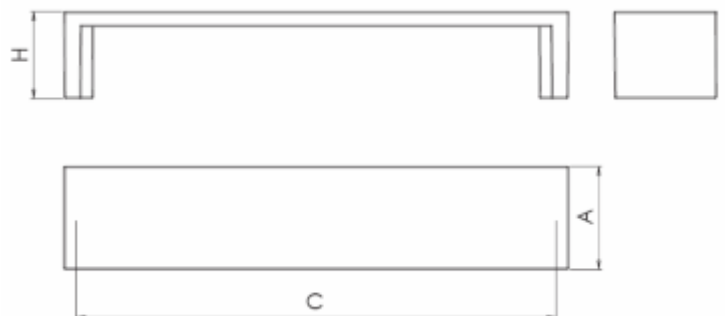

Medidas:

- Tornillo-tornillo: 224 mm
- Largo total: 250 mm
- Alto: 32 mm
- Espesor: 8 mm

1 medida

**Modelo: Z-472**

Acabados:

- Cromo Brillo 
- Cromo Mate 
- Níquel Satinado 

Medidas:

- Tornillo-tornillo: 160 y 192 mm
- Alto: 23,5 mm

2 medidas

**Modelo: Z-473**

Acabados:

- Cromo Brillo 
- Cromo Mate 
- Níquel Satinado 

Medidas:

- Tornillo-tornillo: 160 mm
- Alto: 29 mm
- Espesor: 34,5 mm

1 medida

**Modelo: Z-475**

Medidas:

- Tornillo-tornillo: 128 y 192 mm
- Largo total: 231 mm
- Alto: 35 mm
- Espesor: 14 mm

1 medida

**Modelo: Z-478**

Acabados:

- Cromo Brillo 
- Cromo Mate 
- Níquel Satinado 

Medidas:

- Tornillo-tornillo: 160 y 192 mm
- Largo total: 178,5 y 219 mm
- Alto: 22,5 mm
- Espesor: 11,5 mm