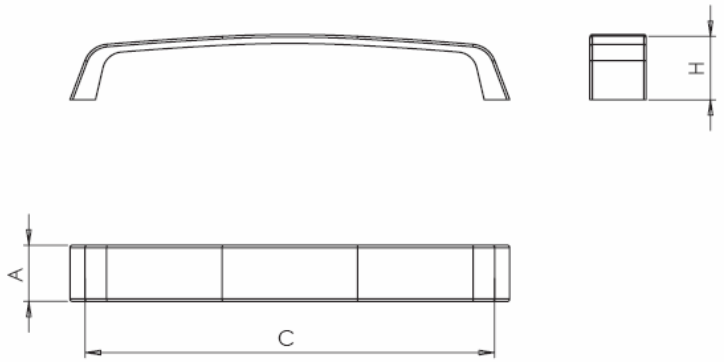

Medidas:

- Tornillo-tornillo: 128 y 192 mm
- Largo total: 231 mm
- Alto: 35 mm
- Espesor: 14 mm

1 medida

**Modelo: Z-478**

Acabados:

- Cromo Brillo 
- Cromo Mate 
- Níquel Satinado 

Medidas:

- Tornillo-tornillo: 160 y 192 mm
- Largo total: 178,5 y 219 mm
- Alto: 22,5 mm
- Espesor: 11,5 mm

Medidas:

- Tornillo-tornillo: 32 y 96 mm
- Largo total: 107 mm
- Alto: 20,5 mm
- Profundidad: 15 mm

2 medidas

**Modelo: Z-487**

Acabados:

- Cromo Brillo 
- Cromo Mate 
- Níquel Satinado 

Medidas:

- Tornillo-tornillo: 160 mm
- Alto: 25 mm
- Espesor: 22 mm

**Modelo: Z-488**

Acabados:

- Cromo Brillo 
- Cromo Mate 
- Níquel Satinado 

Medidas:

- Tornillo-tornillo: 160 mm
- Alto: 27,5 mm
- Espesor: 24 mm

**Modelo: Z-2470**

Acabados:

- Cromo Brillo 
- Cromo Mate 
- Níquel Satinado 

Medidas:

- Tornillo-tornillo: 32 y 64 mm
- Alto: 23,5 mm
- Espesor: 50 mm

2 medidas

**Modelo: Z-2474**

Acabados:

- Cromo Brillo 
- Cromo Mate 
- Níquel Satinado 

Medidas:

- Tornillo-tornillo: 32 mm
- Alto: 55 mm
- Profundidad: 19 mm
- Espesor: 40 mm