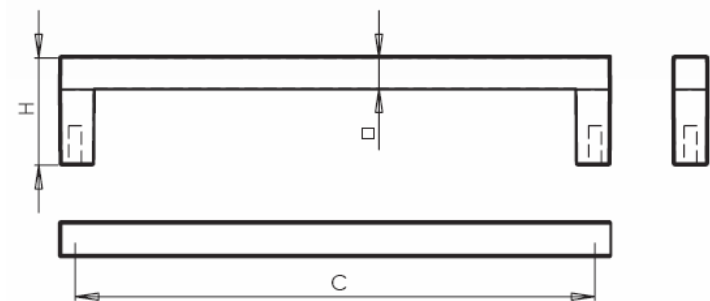

Modelo: Z-475

Acabados:

- -Cromo Brillo
- -Cromo Mate
- -Níquel Satinado

Medidas:

- -Tornillo-tornillo: 32, 64, 96, 128, 224 y 320 mm
- -Alto: 27 mm
- -Espesor: 9 mm