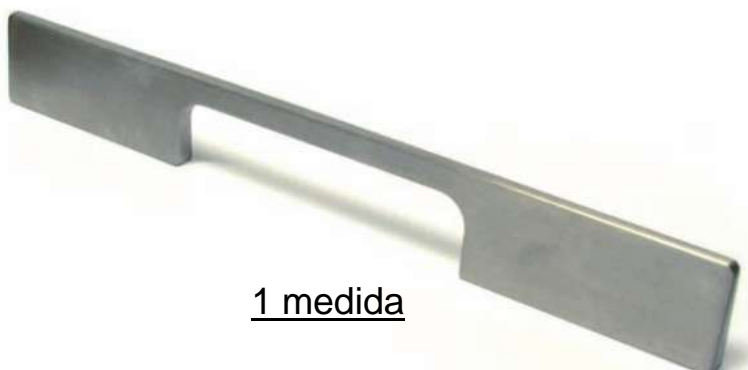

Acabados:

- Cromo Brillo 
- Cromo Mate 
- Níquel Satinado 

Medidas:

- Tornillo-tornillo: 224 mm
- Largo total: 250 mm
- Alto: 32 mm
- Espesor: 8 mm

1 medida

**Modelo: Z-468**

Acabados:

- Cromo Brillo 
- Cromo Mate 
- Níquel Satinado 

Medidas:

- Tornillo-tornillo: 224 mm
- Largo total: 250 mm
- Alto: 32 mm
- Espesor: 8 mm

1 medida

**Modelo: Z-472**

Acabados:

- Cromo Brillo 
- Cromo Mate 
- Níquel Satinado 

Medidas:

- Tornillo-tornillo: 160 y 192 mm
- Alto: 23,5 mm