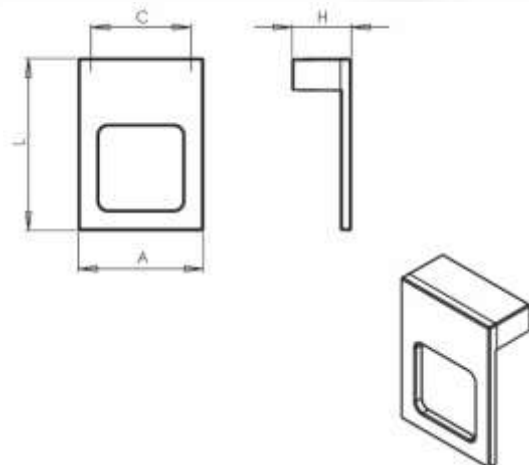

Medidas:

- Tornillo-tornillo: 32 y 96 mm
- Largo total: 107 mm
- Alto: 20,5 mm
- Profundidad: 15 mm

2 medidas

**Modelo: Z-487**

Acabados:

- Cromo Brillo 
- Cromo Mate 
- Níquel Satinado 

Medidas:

- Tornillo-tornillo: 160 mm
- Alto: 25 mm
- Espesor: 22 mm

Medidas:

- Tornillo-tornillo: 32 y 64 mm
- Alto: 23,5 mm
- Espesor: 50 mm

2 medidas

**Modelo: Z-2474**

Acabados:

- Cromo Brillo 
- Cromo Mate 
- Níquel Satinado 

Medidas:

- Tornillo-tornillo: 32 mm
- Alto: 55 mm
- Profundidad: 19 mm
- Espesor: 40 mm

1 medida

**Modelo: Z-2481**

Acabados:

- Cromo Brillo 
- Cromo Mate 
- Níquel Satinado 

Medidas:

- Tornillo-tornillo: un hueco
- Alto: 21 mm
- Espesor : 25 mm

**Modelo: Z-2482**

Acabados:

- Tornillo-tornillo: 96 y 128 mm
- Alto: 30 mm
- Profundidad: 17 mm

2 medidas

Modelo: in-350

Acabados:

-Inox

Medidas:

-Tornillo-tornillo: 16, 64, 96 y 128 mm

-Largo total: 32, 96, 128 y 160 mm