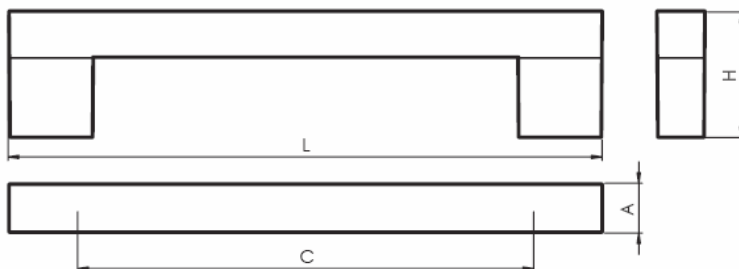

Medidas:

- Tornillo-tornillo: 128 y 192 mm
- Largo total: 231 mm
- Alto: 35 mm
- Espesor: 14 mm

1 medida

**Modelo: Z-478**

Acabados:

- Cromo Brillo 
- Cromo Mate 
- Níquel Satinado 

Medidas:

- Tornillo-tornillo: 160 y 192 mm
- Largo total: 178,5 y 219 mm
- Alto: 22,5 mm
- Espesor: 11,5 mm