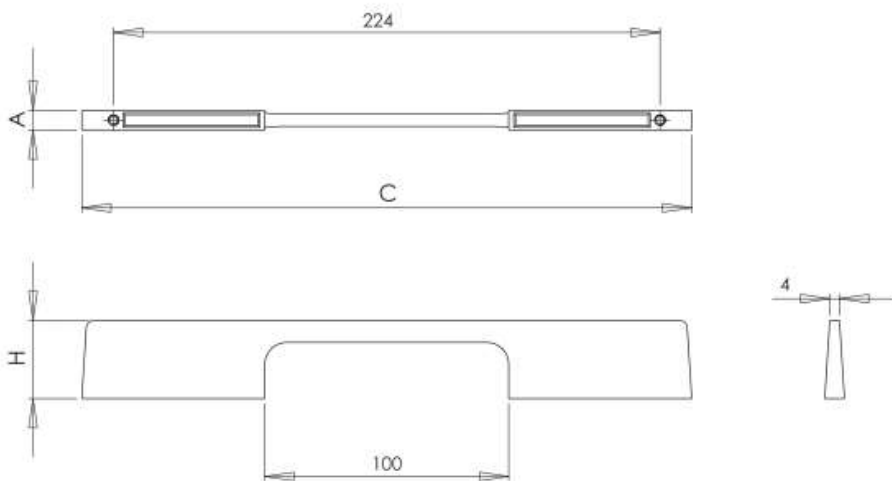

Acabados:

- Cromo Brillo 
- Cromo Mate 
- Níquel Satinado 

Medidas:

- Tornillo-tornillo: 224 mm
- Largo total: 250 mm
- Alto: 32 mm
- Espesor: 8 mm

1 medida

**Modelo: Z-468**

Acabados:

- Cromo Brillo 
- Cromo Mate 
- Níquel Satinado 

Medidas:

- Tornillo-tornillo: 224 mm
- Largo total: 250 mm
- Alto: 32 mm
- Espesor: 8 mm

1 medida

**Modelo: Z-472**

Acabados:

- Cromo Brillo 
- Cromo Mate 
- Níquel Satinado 

Medidas:

- Tornillo-tornillo: 160 y 192 mm
- Alto: 23,5 mm

Medidas:

- Tornillo-tornillo: 128 y 192 mm
- Largo total: 231 mm
- Alto: 35 mm
- Espesor: 14 mm

1 medida

**Modelo: Z-478**

Acabados:

- Cromo Brillo 
- Cromo Mate 
- Níquel Satinado 

Medidas:

- Tornillo-tornillo: 160 y 192 mm
- Largo total: 178,5 y 219 mm
- Alto: 22,5 mm
- Espesor: 11,5 mm

- Tornillo-tornillo: 96 y 128 mm
- Alto: 30 mm
- Profundidad: 17 mm

2 medidas

Modelo: in-350

Acabados:

-Inox

Medidas:

-Tornillo-tornillo: 16, 64, 96 y 128 mm

-Largo total: 32, 96, 128 y 160 mm