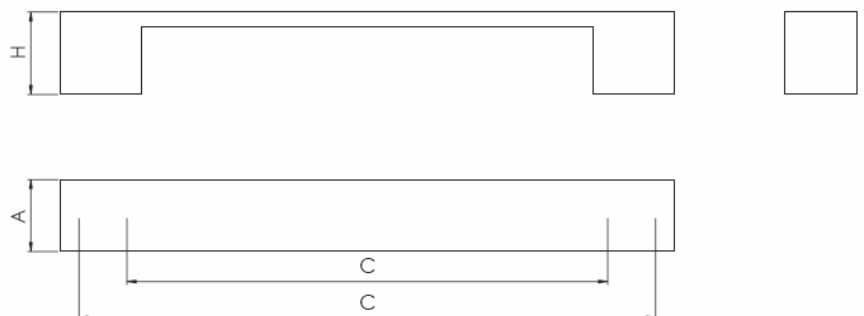

Medidas:

- -Tornillo-tornillo: 160 mm
- -Alto: 27,5 mm
- -Espesor: 24 mm