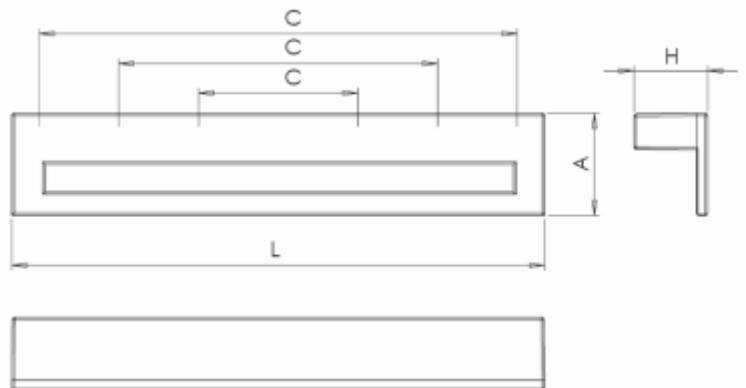

Medidas:

- Tornillo-tornillo: 128 y 192 mm
- Largo total: 231 mm
- Alto: 35 mm
- Espesor: 14 mm

1 medida

**Modelo: Z-478**

Acabados:

- Cromo Brillo 
- Cromo Mate 
- Níquel Satinado 

Medidas:

- Tornillo-tornillo: 160 y 192 mm
- Largo total: 178,5 y 219 mm
- Alto: 22,5 mm
- Espesor: 11,5 mm

2 medidas

**Modelo: Z-485**

Acabados:

- Cromo Brillo 
- Níquel Satinado 

Medidas:

- Tornillo-tornillo: 96 y 128 mm
- Alto: 17,5 mm
- Espesor: 19,5 mm

2 medidas

**Modelo: Z-480**

Medidas:

- Tornillo-tornillo: 32 y 96 mm
- Largo total: 107 mm
- Alto: 20,5 mm
- Profundidad: 15 mm

2 medidas

**Modelo: Z-487**

Acabados:

- Cromo Brillo 
- Cromo Mate 
- Níquel Satinado 

Medidas:

- Tornillo-tornillo: 160 mm
- Alto: 25 mm
- Espesor: 22 mm

Medidas:

- Tornillo-tornillo: 32 y 64 mm
- Alto: 23,5 mm
- Espesor: 50 mm

2 medidas

**Modelo: Z-2474**

Acabados:

- Cromo Brillo 
- Cromo Mate 
- Níquel Satinado 

Medidas:

- Tornillo-tornillo: 32 mm
- Alto: 55 mm
- Profundidad: 19 mm
- Espesor: 40 mm