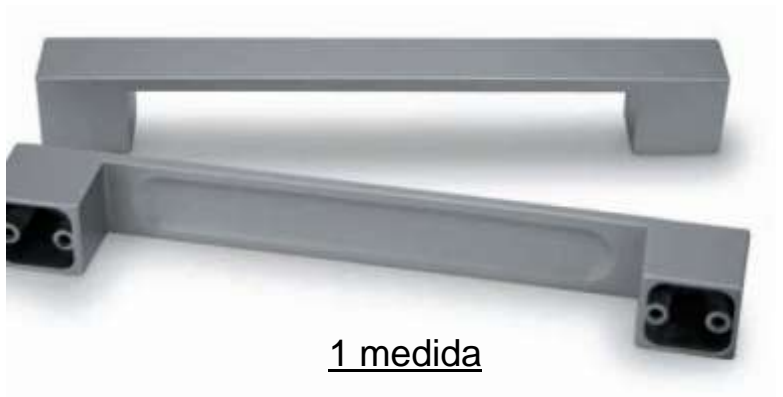

Medidas:

- Tornillo-tornillo: 32 y 96 mm
- Largo total: 107 mm
- Alto: 20,5 mm
- Profundidad: 15 mm

2 medidas

**Modelo: Z-487**

Acabados:

- Cromo Brillo 
- Cromo Mate 
- Níquel Satinado 

Medidas:

- Tornillo-tornillo: 160 mm
- Alto: 25 mm
- Espesor: 22 mm

**Modelo: Z-488**

Acabados:

- Cromo Brillo 
- Cromo Mate 
- Níquel Satinado 

Medidas:

- Tornillo-tornillo: 160 mm
- Alto: 27,5 mm
- Espesor: 24 mm

**Modelo: Z-2470**

Acabados:

- Cromo Brillo 
- Cromo Mate 
- Níquel Satinado 