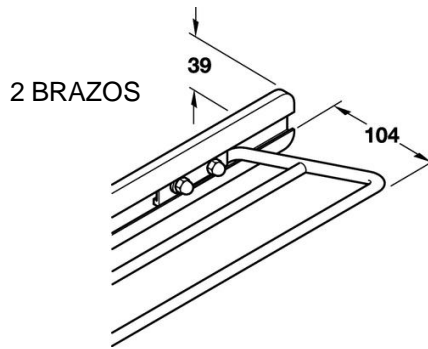

HÄFELE

TOALLERO EXTRAIBLE

Un brazo (Largo: 410 mm)

510.36.223: COLOR CROMADO

Dos brazos (Largo: 410 mm)

510.36.241: COLOR CROMADO

1 BRAZO

2 BRAZOS

TOALLERO EXTRAIBLE

Dos brazos (A: 110 mm)

510.37.220: COLOR CROMADO

Tres brazos (A: 145 mm)

510.37.239: COLOR CROMADO

TOALLERO EXTRAIBLE

Un brazo (A: 31 mm, B: 53 mm)

510.50.715: COLOR BLANCO

510.50.915: COLOR PLATEADO

510.50.215: COLOR CROMADO

Dos brazos (A: 65 mm, B: 93 mm)

510.50.725: COLOR BLANCO

510.50.925: COLOR PLATEADO

510.50.225: COLOR CROMADO

Tres brazos (A: 110 mm, B: 138 mm)

510.50.735: COLOR BLANCO

510.50.935: COLOR PLATEADO

510.50.235: COLOR CROMADO

Montaje superior

Montaje lateral