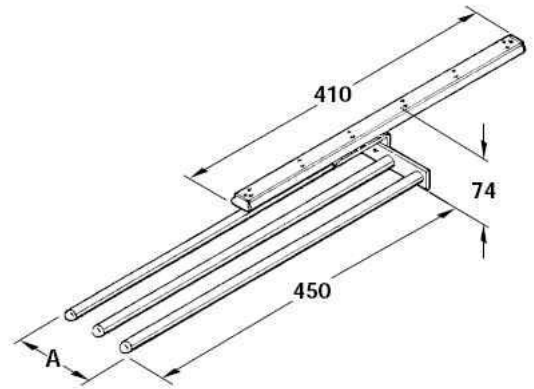

HÄFELE

TOALLERO EXTRAIBLE

Un brazo (Largo: 410 mm)

510.36.223: COLOR CROMADO

Dos brazos (Largo: 410 mm)

510.36.241: COLOR CROMADO

1 BRAZO

2 BRAZOS

TOALLERO EXTRAIBLE

Dos brazos (A: 110 mm)

510.37.220: COLOR CROMADO

Tres brazos (A: 145 mm)

510.37.239: COLOR CROMADO

TOALLERO EXTRAIBLE

Un brazo (A: 31 mm, B: 53 mm)

510.50.715: COLOR BLANCO

510.50.915: COLOR PLATEADO

510.50.215: COLOR CROMADO

Dos brazos (A: 65 mm, B: 93 mm)

510.50.725: COLOR BLANCO

510.50.925: COLOR PLATEADO

510.50.225: COLOR CROMADO

Tres brazos (A: 110 mm, B: 138 mm)

510.50.735: COLOR BLANCO

510.50.935: COLOR PLATEADO

510.50.235: COLOR CROMADO

Montaje superior

Montaje lateral