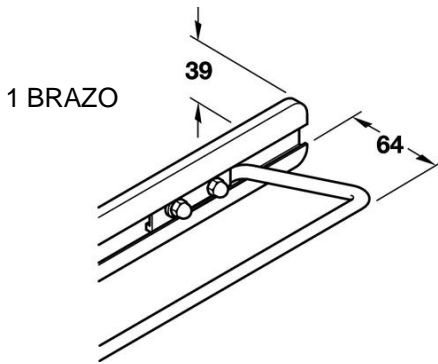

HÄFELE

TOALLERO EXTRAIBLE

Un brazo (Largo: 410 mm)

510.36.223: COLOR CROMADO

Dos brazos (Largo: 410 mm)

510.36.241: COLOR CROMADO

1 BRAZO

2 BRAZOS

TOALLERO EXTRAIBLE

Dos brazos (A: 110 mm)

510.37.220: COLOR CROMADO

Tres brazos (A: 145 mm)

510.37.239: COLOR CROMADO

TOALLERO EXTRAIBLE

Un brazo (A: 31 mm, B: 53 mm)

510.50.715: COLOR BLANCO

510.50.915: COLOR PLATEADO

510.50.215: COLOR CROMADO

Dos brazos (A: 65 mm, B: 93 mm)

510.50.725: COLOR BLANCO

510.50.925: COLOR PLATEADO

510.50.225: COLOR CROMADO

Tres brazos (A: 110 mm, B: 138 mm)

510.50.735: COLOR BLANCO

510.50.935: COLOR PLATEADO

510.50.235: COLOR CROMADO

Montaje superior

Montaje lateral