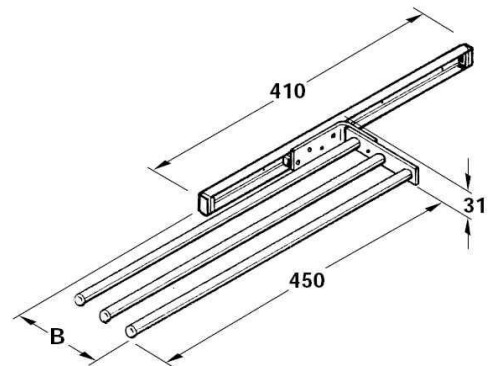

HÄFELE

TOALLERO EXTRAIBLE

Un brazo (Largo: 410 mm)

510.36.223: COLOR CROMADO

Dos brazos (Largo: 410 mm)

510.36.241: COLOR CROMADO

1 BRAZO

2 BRAZOS

TOALLERO EXTRAIBLE

Dos brazos (A: 110 mm)

510.37.220: COLOR CROMADO

Tres brazos (A: 145 mm)

510.37.239: COLOR CROMADO

TOALLERO EXTRAIBLE

Un brazo (A: 31 mm, B: 53 mm)

510.50.715: COLOR BLANCO

510.50.915: COLOR PLATEADO

510.50.215: COLOR CROMADO

Dos brazos (A: 65 mm, B: 93 mm)

510.50.725: COLOR BLANCO

510.50.925: COLOR PLATEADO

510.50.225: COLOR CROMADO

Tres brazos (A: 110 mm, B: 138 mm)

510.50.735: COLOR BLANCO

510.50.935: COLOR PLATEADO

510.50.235: COLOR CROMADO

Montaje superior

Montaje lateral