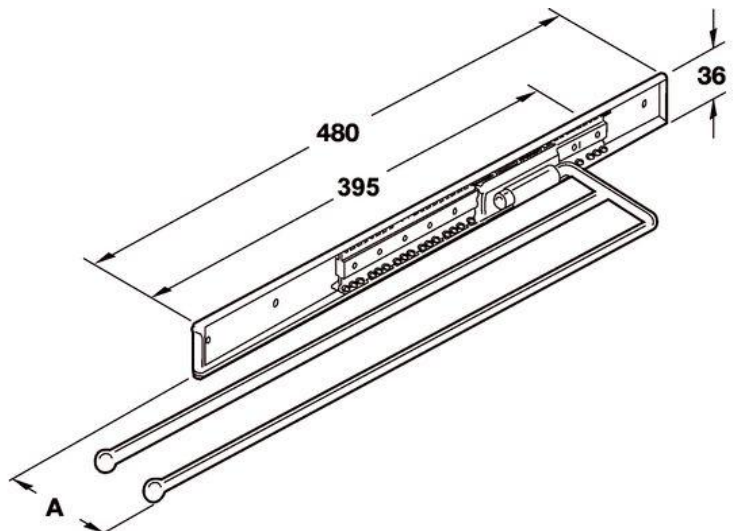

HÄFELE

TOALLERO EXTRAIBLE

Un brazo (Largo: 410 mm)

510.36.223: COLOR CROMADO

Dos brazos (Largo: 410 mm)

510.36.241: COLOR CROMADO

1 BRAZO

2 BRAZOS

TOALLERO EXTRAIBLE

Dos brazos (A: 110 mm)

510.37.220: COLOR CROMADO

Tres brazos (A: 145 mm)

510.37.239: COLOR CROMADO

TOALLERO EXTRAIBLE

Un brazo (A: 31 mm, B: 53 mm)

510.50.715: COLOR BLANCO

510.50.915: COLOR PLATEADO

510.50.215: COLOR CROMADO

Dos brazos (A: 65 mm, B: 93 mm)

510.50.725: COLOR BLANCO

510.50.925: COLOR PLATEADO

510.50.225: COLOR CROMADO

Tres brazos (A: 110 mm, B: 138 mm)

510.50.735: COLOR BLANCO

510.50.935: COLOR PLATEADO

510.50.235: COLOR CROMADO

Montaje superior

Montaje lateral