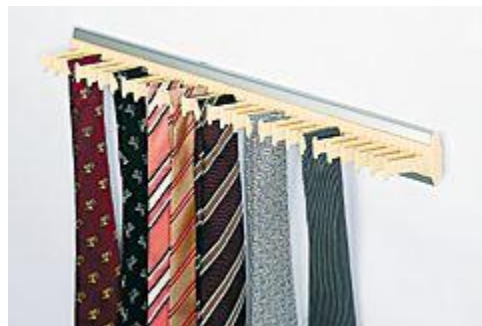

Prof.: 4,8 cms.

Alto: 4,7 cms.

28 CORBATAS

807.22.951: COLOR TRANSPARENTE

807.22.941: COLOR BEIGE

807.22.931: COLOR NEGRO

PORTACINTURONES EXTRAIBLE

Ancho: 50 cms.